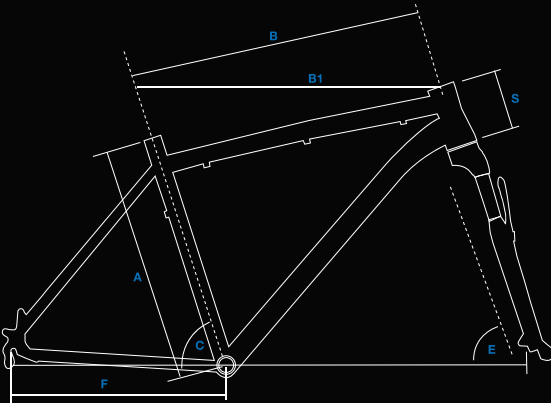

CST/VRB 29x2,25

**MISURE
SIZES**

40/43/48/53

**COLORI
COLOURS**

c62 Turchese,
c92 Antracite arancio;
c62 Turquoise,
c92 Anthracite orange

**PESO
WEIGHT**

kg 15,40 s.p. without pedals

SIZE	A	B	B1	C	E	F	S
40	400	577	585	74°	72°	460	130
43	430	582	599	74°	72°	460	130
48	480	599	622	74°	72°	460	130
53	530	618	640	74°	72°	460	130