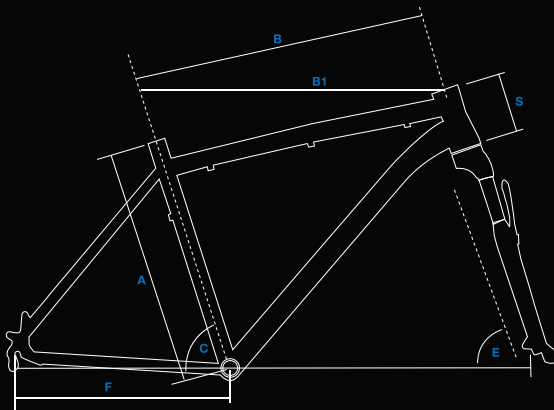

125

MTB SHIMANO ALIVIO DISK 18S 29"

MTB L-TWOO DISK 12S 29"

TELAIO FRAME	MTB 29 Alu 6061 DB IDF
FORCELLA FORK	Suntour 29 XCM RL 100 mm
CAMBIO DERAILLEUR	Shimano Alivio 18s/ L-Twoo 12s"
GUARNITURA CHAINWHEEL	Shimano FC-MT101 36/22/ Raxe Alu
COMANDI SHIFTERS	Shimano SLM 2010 18s/L-Twoo 12s
FRENI BRAKES	Shimano MT200 Disk
RUOTE WHEELS	Raxe 29 Disk DB
COPERTURE TIRES	CST/VRB 29x2,25
MISURE SIZES	40/43/48/53
COLORI COLOURS	c2 Nero; c2 Black
PESO WEIGHT	kg 15,40 s.p. without pedals

SHIMANO ALIVIO DISK 18S. L-TWOO DISK 12S.

**C02 NERO
C02 BLACK**

**C02 NERO
C02 BLACK**

COD. **125 07 40 02**

COD. **125 07 40 02 02**

COD. **125 07 43 02**

COD. **125 07 43 02 02**

COD. **125 07 48 02**

COD. **125 07 48 02 02**

COD. **125 07 53 02**

COD. **125 07 53 02 02**

SIZE	A	B	B1	C	E	F	S
40	400	566	580	74°	72°	460	110
43	430	568	590	73°	71,5°	460	110
48	480	583	610	73°	71,5°	460	125
53	530	603	630	73°	71,5°	460	145