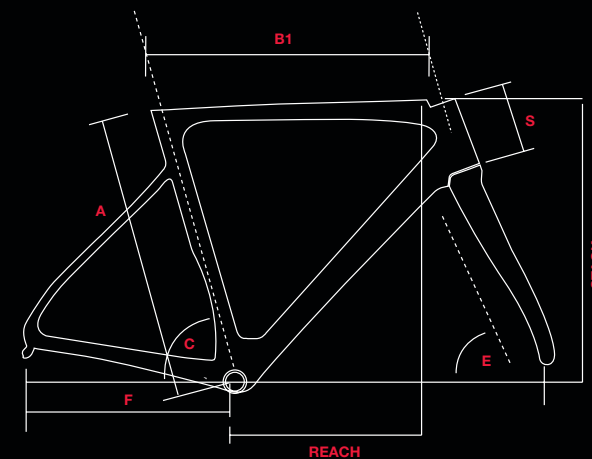

AEROSPACE è la aerobike da strada ultra veloce con freni a disco e tecnologia Internal Routing Cables con cavi totalmente integrati nel telaio. La totale assenza di cavi esterni massimizza l'efficienza aerodinamica ed esalta l'eleganza e la precisione del design. Perfetta per le fughe in solitaria e gli sprint al traguardo, questa straordinaria bici è ancora più veloce in pianura e in salita. Compatibile con tutti i gruppi meccanici e elettronici, è la scelta migliore per gli stradisti che cercano la sicurezza dei freni a disco, perfetti in ogni condizione.

AEROSPACE is the ultra fast road aerobike with disc brakes and Internal Routing Cables technology with totally integrated cables into the frame. The total absence of external cables maximizes the aerodynamic efficiency and enhances the elegance and precision of design. Perfect for breakaways and sprints to the finish, this extraordinary bike is even faster on the flat and uphill. Compatible with all mechanical and electronic groupsets, it is the best choice for road riders looking for the safety of disc brakes, perfect in all conditions.

**65TD AEROSPACE SQUADRA
SHIMANO DURA ACE Di2 DISK 22S**

PESO / WEIGHT
7.425 Kg taglia M / size M

COLORE / COLOUR
CA8 Squadra
SOVRAPPREZZO/UPCHARGE 1

SIZE	A	B1	C	E	F	S	STACK	REACH
47	470	505	74,5°	71,5°	408	95	505	365
49	490	515	74,5°	71,5°	408	105	515	372
51	510	530	74°	72°	408	108	517	382
53	530	550	74°	72°	408	130	538	396
55	550	565	73,5°	72,5°	408	140	547	405
57	570	580	73°	72,5°	408	150	558	409

KT 65 AEROSPACE

TELAIO / FRAME

Carbonio monoscocca Aero, freni a disco perni passanti, reggisella Aero, passaggio cavi full integrato. Monocoque carbon Aero, disk brakes thru axle, Aero seatpost, internal routing cables.

MOVIMENTO / BB

PRESSFIT 86mm.

STERZO / HEADTUBE

Integrato 1" 1/2 sopra e 1" 1/2 sotto
Integrated 1" 1/2 up and 1" 1/2 down

FORCELLA / FORK

Carbonio monoscocca con canotto conico 1"1/2. Peso 445g. Monocoque carbon tapered steerer 1" 1/2. 445g of weight.

COLORI / COLOURS

C58 RED LAB - CA4 Sparkling Glass
SOVRAPPREZZO/ UP CHARGE 1
C21 Nero Opaco Prisma/CA8 Squadra/CA5 Prisma
C21 Matt black Prisma/CA8 Team/CA5 Prisma
SOVRAPPREZZO/UP CHARGE 2
CA3 Black Rainbow/CA6 Blue Rainbow
CA3 Black Rainbow/CA6 Blue Rainbow

PESO / WEIGHT

Taglia M grezzo 1125g
Row M size 1125g