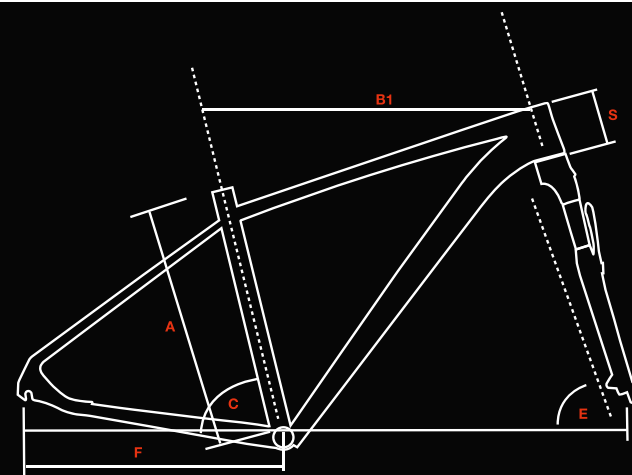

MOVIMENTO / BB

BSA 68mm.

STERZO / HEADTUBE

Integrato 1" 1/8
 Integrated 1" 1/8

COLORI / COLOURS

11 Nero Grigio Opaco / 80 Blu Azzurro
 11 Matt Black Grey / 80 Blue Light Blue

PESO / WEIGHT

Taglia M grezzo 1950g
 Size M raw 1950g