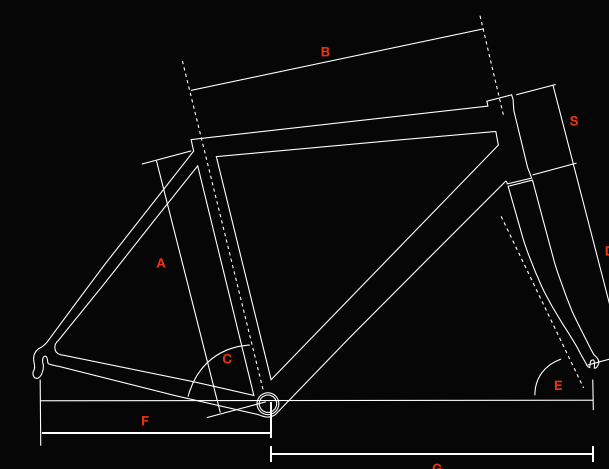

FORCELLA / FORK

Acciaio COLUMBUS Cromor a congiunzioni peso kg. 0,650
Steel COLUMBUS Cromor with lug weight kg. 0,650

COLORI / COLOURS

15 Bianco Blu / 35 Rosso Bianco /
C1 Velocromato Rosso / C2 Velocromato Oro
15 White Blue / 35 Red White /
C1 Chromeveil Red / C2 Chromeveil Gold

PESO / WEIGHT

Taglia M grezzo 1750g
Size M raw 1750g

SIZE	A*	B	C	D	E	F	G	S
47	470	495	75°	363	70°	398	568	85
48	480	510	74,5°	363	72°	401	557	85
49	490	515	74,5°	363	72°	402	571	95
50	500	520	74,5°	363	72,5°	402	573	97
51	510	525	74°	363	72,5°	402	573,2	104
52	520	535	74°	363	72,5°	403	583	113
53	530	540	73°	363	73°	405	579	120
54	540	545	73,5°	363	73°	405	579,2	135
55	550	550	73,5°	363	73°	405	584	139
56	560	560	73,5°	363	73°	405	594	146
57	570	565	73,5°	363	73°	405	584	159
58	580	570	73°	363	73°	407	599,5	167
59	590	575	73°	363	73°	408	604	178
60	600	580	73°	363	73°	409	609	186
61	610	580	73°	363	73°	409	609	188
62	620	590	73°	363	73°	409	619	199
63	630	590	73°	363	73°	410	619	216
64	640	595	73,5°	363	74°	410	620	224

* La misura A è centro Movimento centro tubo orizzontale
* The size A is middle BB to middle top tube.

DESCRIZIONE DESCRIPTION	LEGGENDARIA Campagnolo Centaur 22s
GRUPPO GEAR	Campagnolo Centaur 22s Silver
CAMBIO REAR DERAILLEUR	Campagnolo Centaur 22s
COMANDI SHIFTER	Campagnolo Centaur 22s
GUARNITURA CHAINWHEEL	Campagnolo Centaur Alu 36/52
RUOTE WHEELS	Bottecchia Silver 1980 ED 22s
CASSETTA CASSETTE	Campagnolo Centaur 11/29 11s
FRENI BRAKES	Campagnolo Centaur
COPERTURE TIRES	Vittoria Zaffiro fold 700x25
PIEGA HANDLEBAR	Deda SPECIALE 26 SILVER
PIANTONE STEM	Deda Murex 22 mm polish
REGGISSELLA SEAT POST	Bottecchia Silver 27,2
SELLA SADDLE	Selle ITALIA Concor