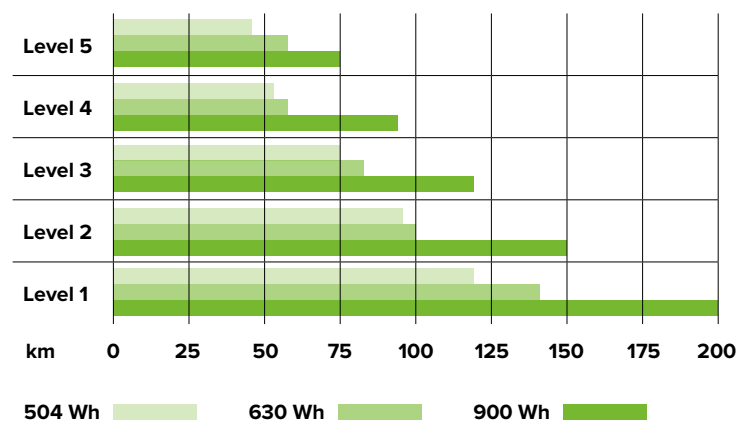

INFINITY, LA NUOVA BATTERIA DA 900WH.

Il futuro è arrivato. Infinity è la nuova batteria da 900 Wh che assicura un'autonomia senza precedenti. Grazie alle celle di ultima generazione 21700, è possibile raggiungere una capacità maggiore senza aumentare lo spazio di ingombro. Questo permette di avere le dimensioni e il peso di una normale batteria che si integra perfettamente al telaio, ma una maggiore energia disponibile. Infinity permette di raggiungere un'autonomia reale oltre 200 km, assicurando prestazioni e divertimento di lunga durata.

INFINITY, THE NEW 900WH BATTERY.

The future has arrived. Infinity is the new 900 Wh battery that ensures unprecedented battery life. Thanks to the latest generation 21700 cells, it is possible to reach a larger capacity without increasing the overall space. This allows you to have the size and weight of a normal battery that perfectly fits to the frame, but more energy available. Infinity allows you to reach a real range of more 200 km, ensuring long-lasting performance and fun.

LIVELLI DI ASSISTENZA / Wh – MOTORE OLI SPORT PLUS

LEVELS ASSISTANCE / Wh – OLI MOTOR SPORT PLUS

- **Potenza 250W / Power 250W**
- **Coppia 85 Nm / 85 Nm torque**
- **Avvio del sistema solo con pressione del pedale, nessuna rotazione / System switches on by pushing the pedals, no rotation needed**
- **Alimentazione del sistema 36V / 36V power surge**
- **Velocità max 25 km/h / 25 km/h max speed**
- **Sensori cadenza, coppia, velocità e di temperatura / Frequency, torque, speed and temperature sensors**
- **Livelli di potenza 5 / 5 assistance levels**
- **Corone attacco BCD 104 30/44 T / 104 BCD spyder 30/44 T**
- **Standard perno ISIS drive / Standard axle ISIS drive**
- **Q-factor 178 mm / 178 mm q-factor**
- **Para catena o guida catena sistema proprietario, attacco diretto su motore / Chain cover or chain guide specific system, direct connection to motor**
- **Peso 3,3 kg / 3.3 kg weight**
- **Batterie disponibili 900/630/504 Wh / Available batteries 900/630/504 Wh**

**3 ANNI DI
GARANZIA
SUL MOTORE**

3 YEARS WARRANTY ON THE MOTOR