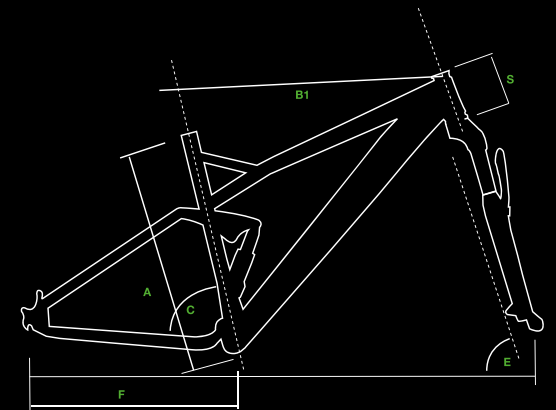

BE35 EVO ELEKTRON

E-FULL 29"/27,5" LTWOO 12s OLI 630 Wh

C93 NERO VERDE
C93 BLACK GREEN
COD. BE35 07 44 93 03
COD. BE35 07 48 93 03

C81 NERO ROSSO
C81 BLACK RED
COD. BE35 07 44 81 03
COD. BE35 07 48 81 03

TELAIO FRAME	E-FULL 29"/27,5" Alu thru axle travel 130 Integrated battery
FORCELLA FORK	Suntour 29" XCM 34 BOOST RL 130mm axle 15mm
AMMORTIZZATORE REAR SHOX	Suntour Raidon LO
CAMBIO DERAILLEUR	LTWOO 12s
MOTORE MOTOR	OLI Sport PLUS 85Nm 36V 250W guarnitura 32d/chainwheel 32t
BATTERIA BATTERY	Green Way Li-Ion 36V 630Wh
CASSETTA CASSETTE	LTWOO 12s
FRENI BRAKES	Shimano Disk MT 200
RUOTE WHEELS	Raxe TL30 Front/29" TL40 Rear/27,5", thru axle 15/12
COPERTURE TIRES	Vittoria/Meetireco MTB 29x2,30/27,5x2,60
MISURE SIZES	44/48
COLORI COLOURS	c81 Nero rosso, c93 Nero verde; C81 Black red, c93 Black green
PESO WEIGHT	Kg. 26,600

SIZE	A	B1	C	E	F	S
44	440	600	71°	67°	500	135
48	480	605	71°	67°	500	135

OLI SPORT PLUS

OLI SPORT PLUS sviluppa una coppia di 85 Nm e viene equipaggiato sui prodotti mountain/sport. Questa versione esprime tutta la potenza possibile per chi non vuole porsi limiti. L'assistenza stupisce fin dalla prima pedalata e si adatta perfettamente su qualsiasi percorso permettendo così all'utilizzatore di concentrarsi sulla guida offrendo sensazioni inimmaginabili. Con 5 livelli di potenza il sistema permette di gestire l'assistenza nel migliore dei modi garantendo prestazioni eccezionali per affrontare qualsiasi tipo di percorso.