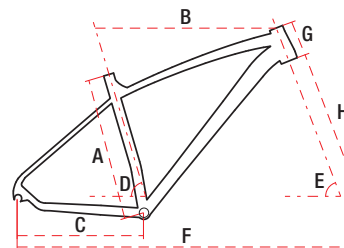

MUSTANG M3

29"

alu 6061 X-lite

17" / 19" / 21"

18 speed

14,4 kg

TECHNICAL DATA

WHEEL SIZE / FRAME	29" / alu 6061 X-lite
SIZE	M – 17" / L – 19" / XL – 21"
FORK	SR Suntour XCT HLO 100 mm
DAMPER	—
DRIVETRAIN	18 speed
FRONT SHIFTERS	Shimano Altus SL-M2010 2 speed
REAR SHIFTERS	Shimano Altus SL-M2010 9 speed
FRONT DERAILLEUR	Shimano Altus FD-M2020
REAR DERAILLEUR	Shimano Alivio RDM-3100 SGS Shadow
CRANKSET	Shimano FC-MT101 36/22T 170 mm
FRONT BRAKE	Shimano BL-MT200/BR-M200 hydraulic
REAR BRAKE	Shimano BL-MT200/BR-M200 hydraulic
FRONT BRAKE DISC	Shimano SM-RT10 centerlock 160 mm
REAR BRAKE DISC	Shimano SM-RT10 centerlock 160 mm
TYRES	Xtra Action 29x2,1
RIMS	aluminium doublewall
FRONT HUB	Shimano HB-TX505 aluminium
REAR HUB	Shimano FH-TX505 aluminium
CASSETTE	Shimano CS-HG200 11-34T 9 speed
HANDLEBAR	Romet aluminium 720 mm 5' 31,8 mm
STEM	Romet aluminium 90 mm
SEAT POST	Romet aluminium 31,6 mm 350 mm
SADDLE	Vader
PEDALS	FP-971 aluminium
FRONT LAMP	—
REAR LAMP	—
WEIGHT	14,4 kg
COLOURS	silver-gray

GEOMETRY

	M	L	XL
A – frame size	432 mm	485 mm	535 mm
B – top tube length	610 mm	629 mm	640 mm
C – chainstay length	435 mm	435 mm	435 mm
D – seat tube angle	73,5°	73°	73°
E – head tube angle	70°	70°	70°
F – wheel base	1099 mm	1118 mm	1129 mm
G – head tube length	110 mm	110 mm	110 mm
H – fork length	495 mm	495 mm	495 mm
Stack	622 mm	618 mm	632 mm
Reach	424 mm	445 mm	450 mm